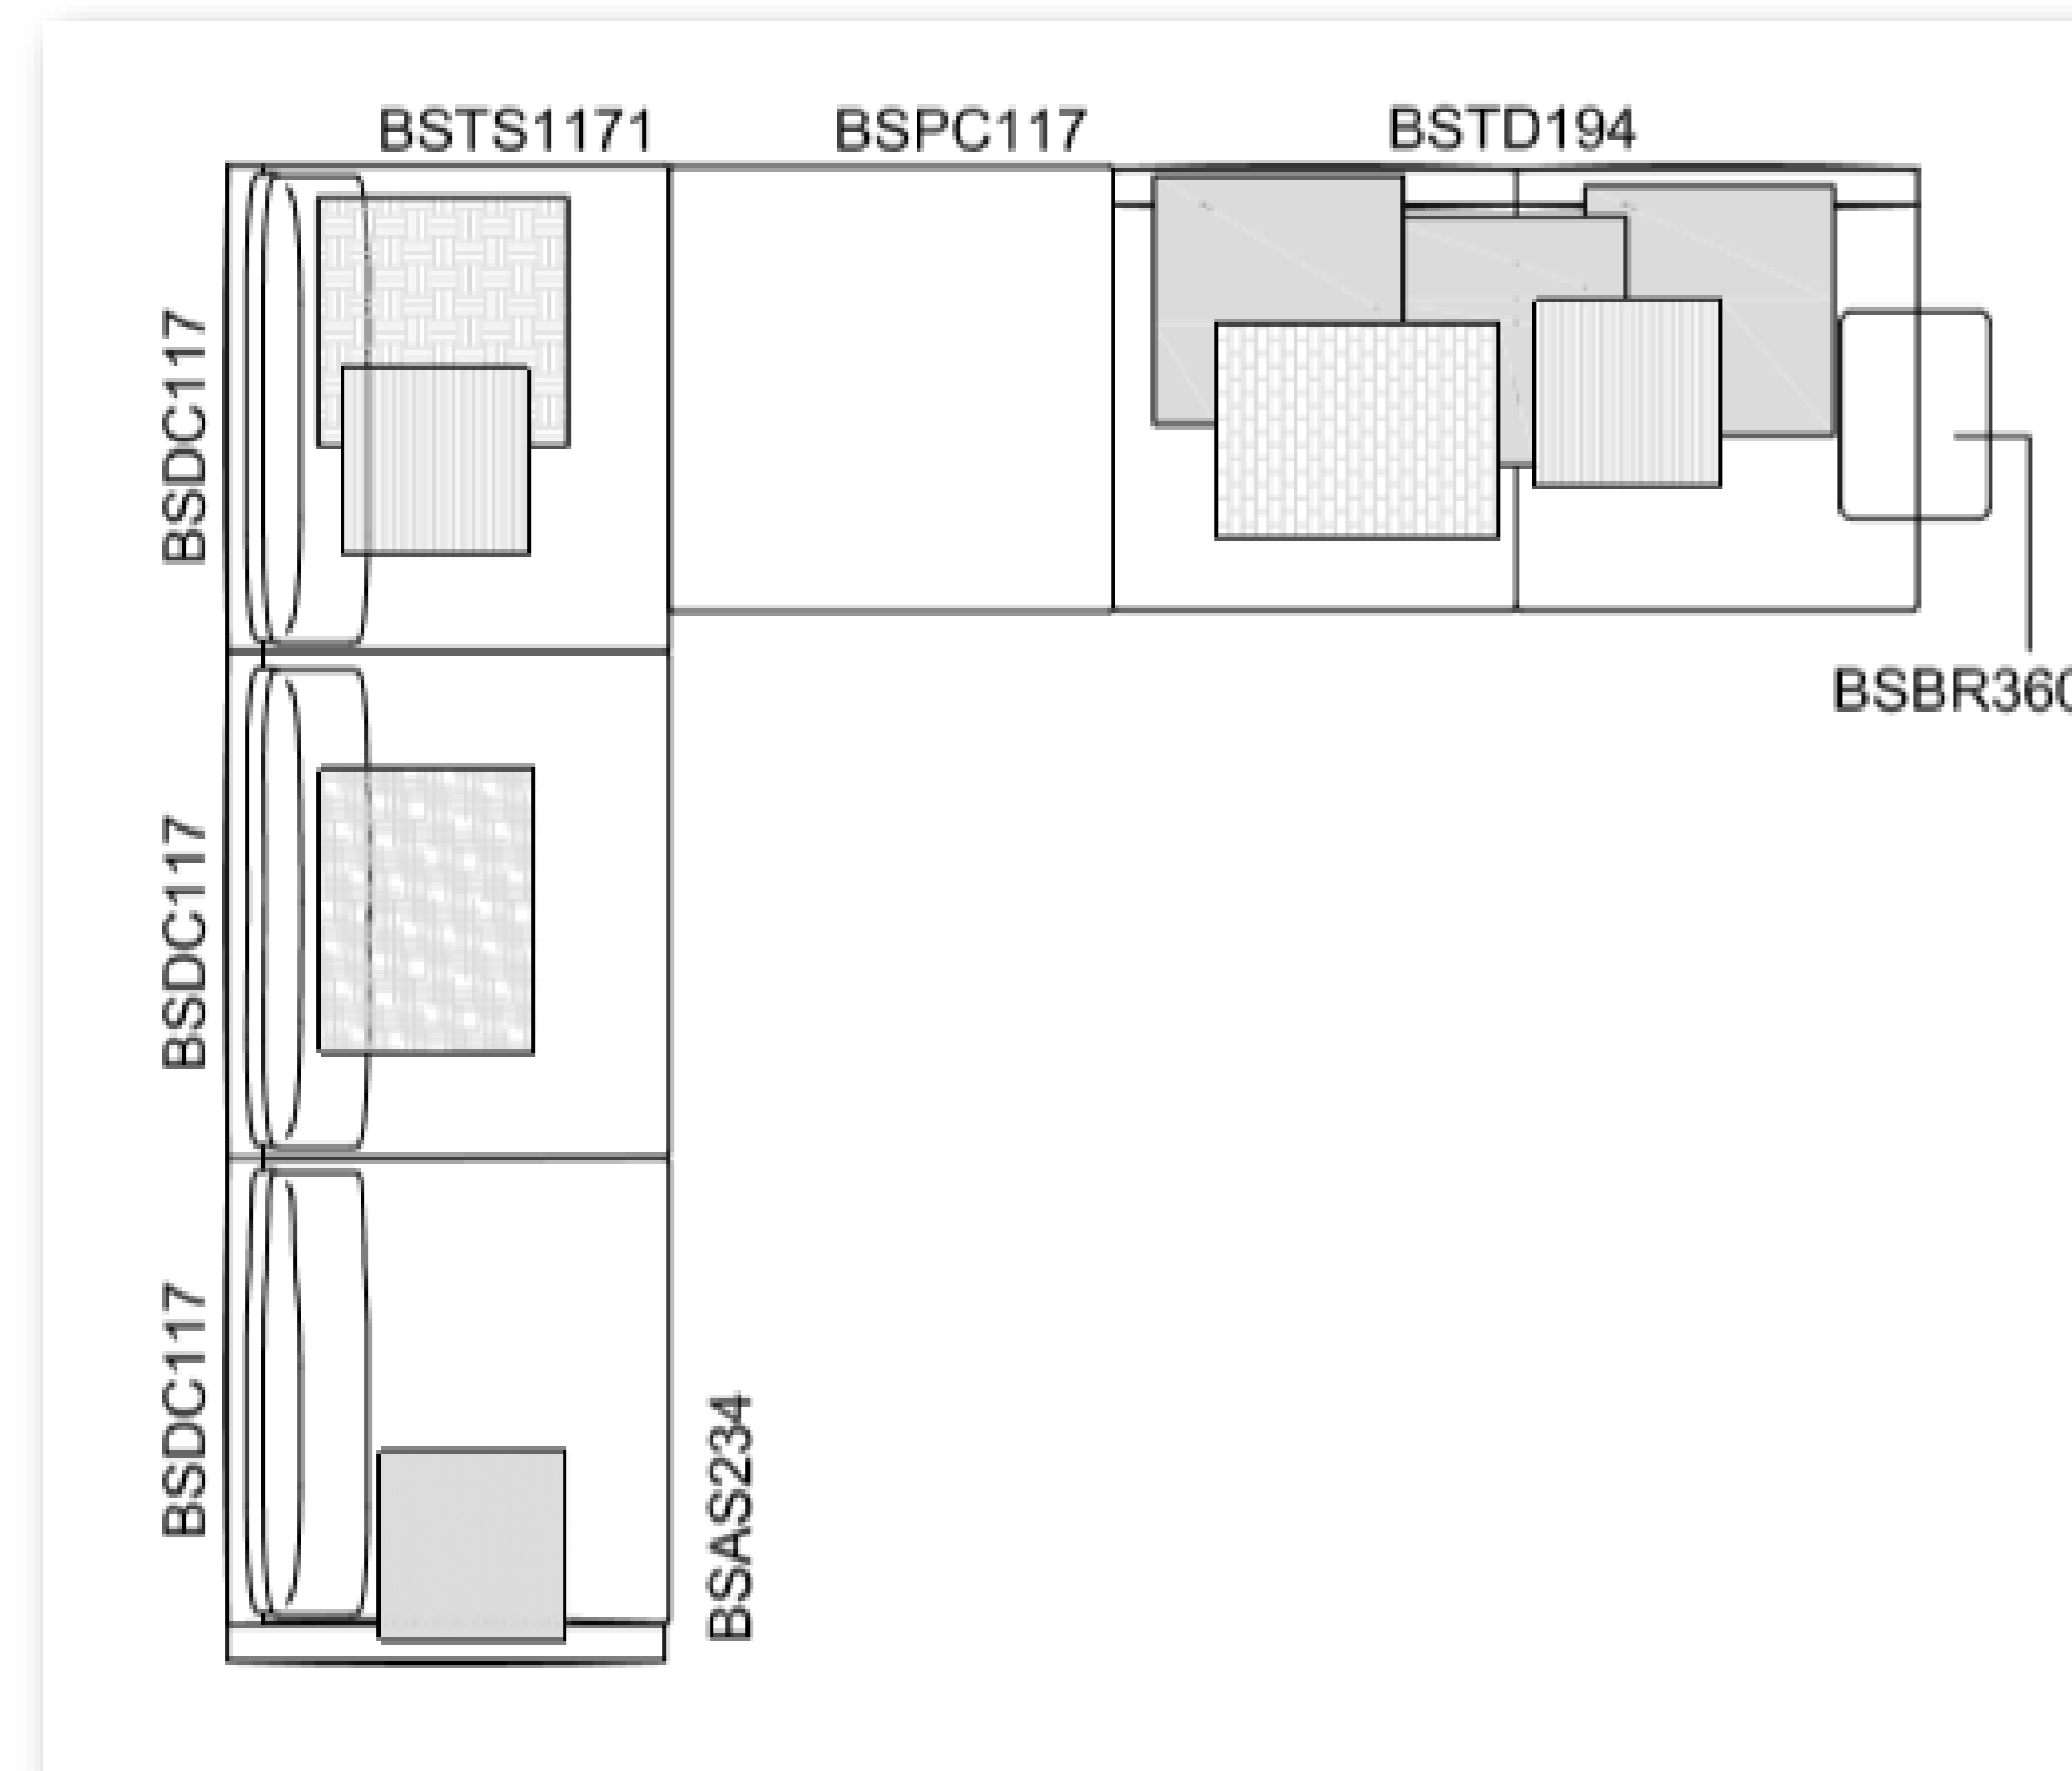

SOFAS

Bristol Sofa Composition (scatter cushions not included)
By J.M. Massaud

Dims: 4380 x 3610/1070 x 810mmH

Covering Fin: Cat D Antea 04 Canapa

Cushion Dims 450 x 450 Cat E-Signoria 07 Carbone **£250.56 EACH**

Cushion Dims 450 x 450 Cat G-Lero 01 Ecrú **£276.46 EACH**

Cushion Dims 600 x 600 Cat G-Lero 01 Ecrú **£396.00 EACH**

Cushion Dims 600 x 600 Cat D-Antea 04 Canapa **£322.56 EACH**

Cushion Dims 680 x 515 Cat G-Lero 01 Ecrú **£334.08**

Cushion Dims 680 x 515 Cat E-Signoria 07 Carbone **£303.84**

£ 28,149.00 inc VAT

Sale price: £ 23,926.65 inc. VAT

ST 3155

Poliform