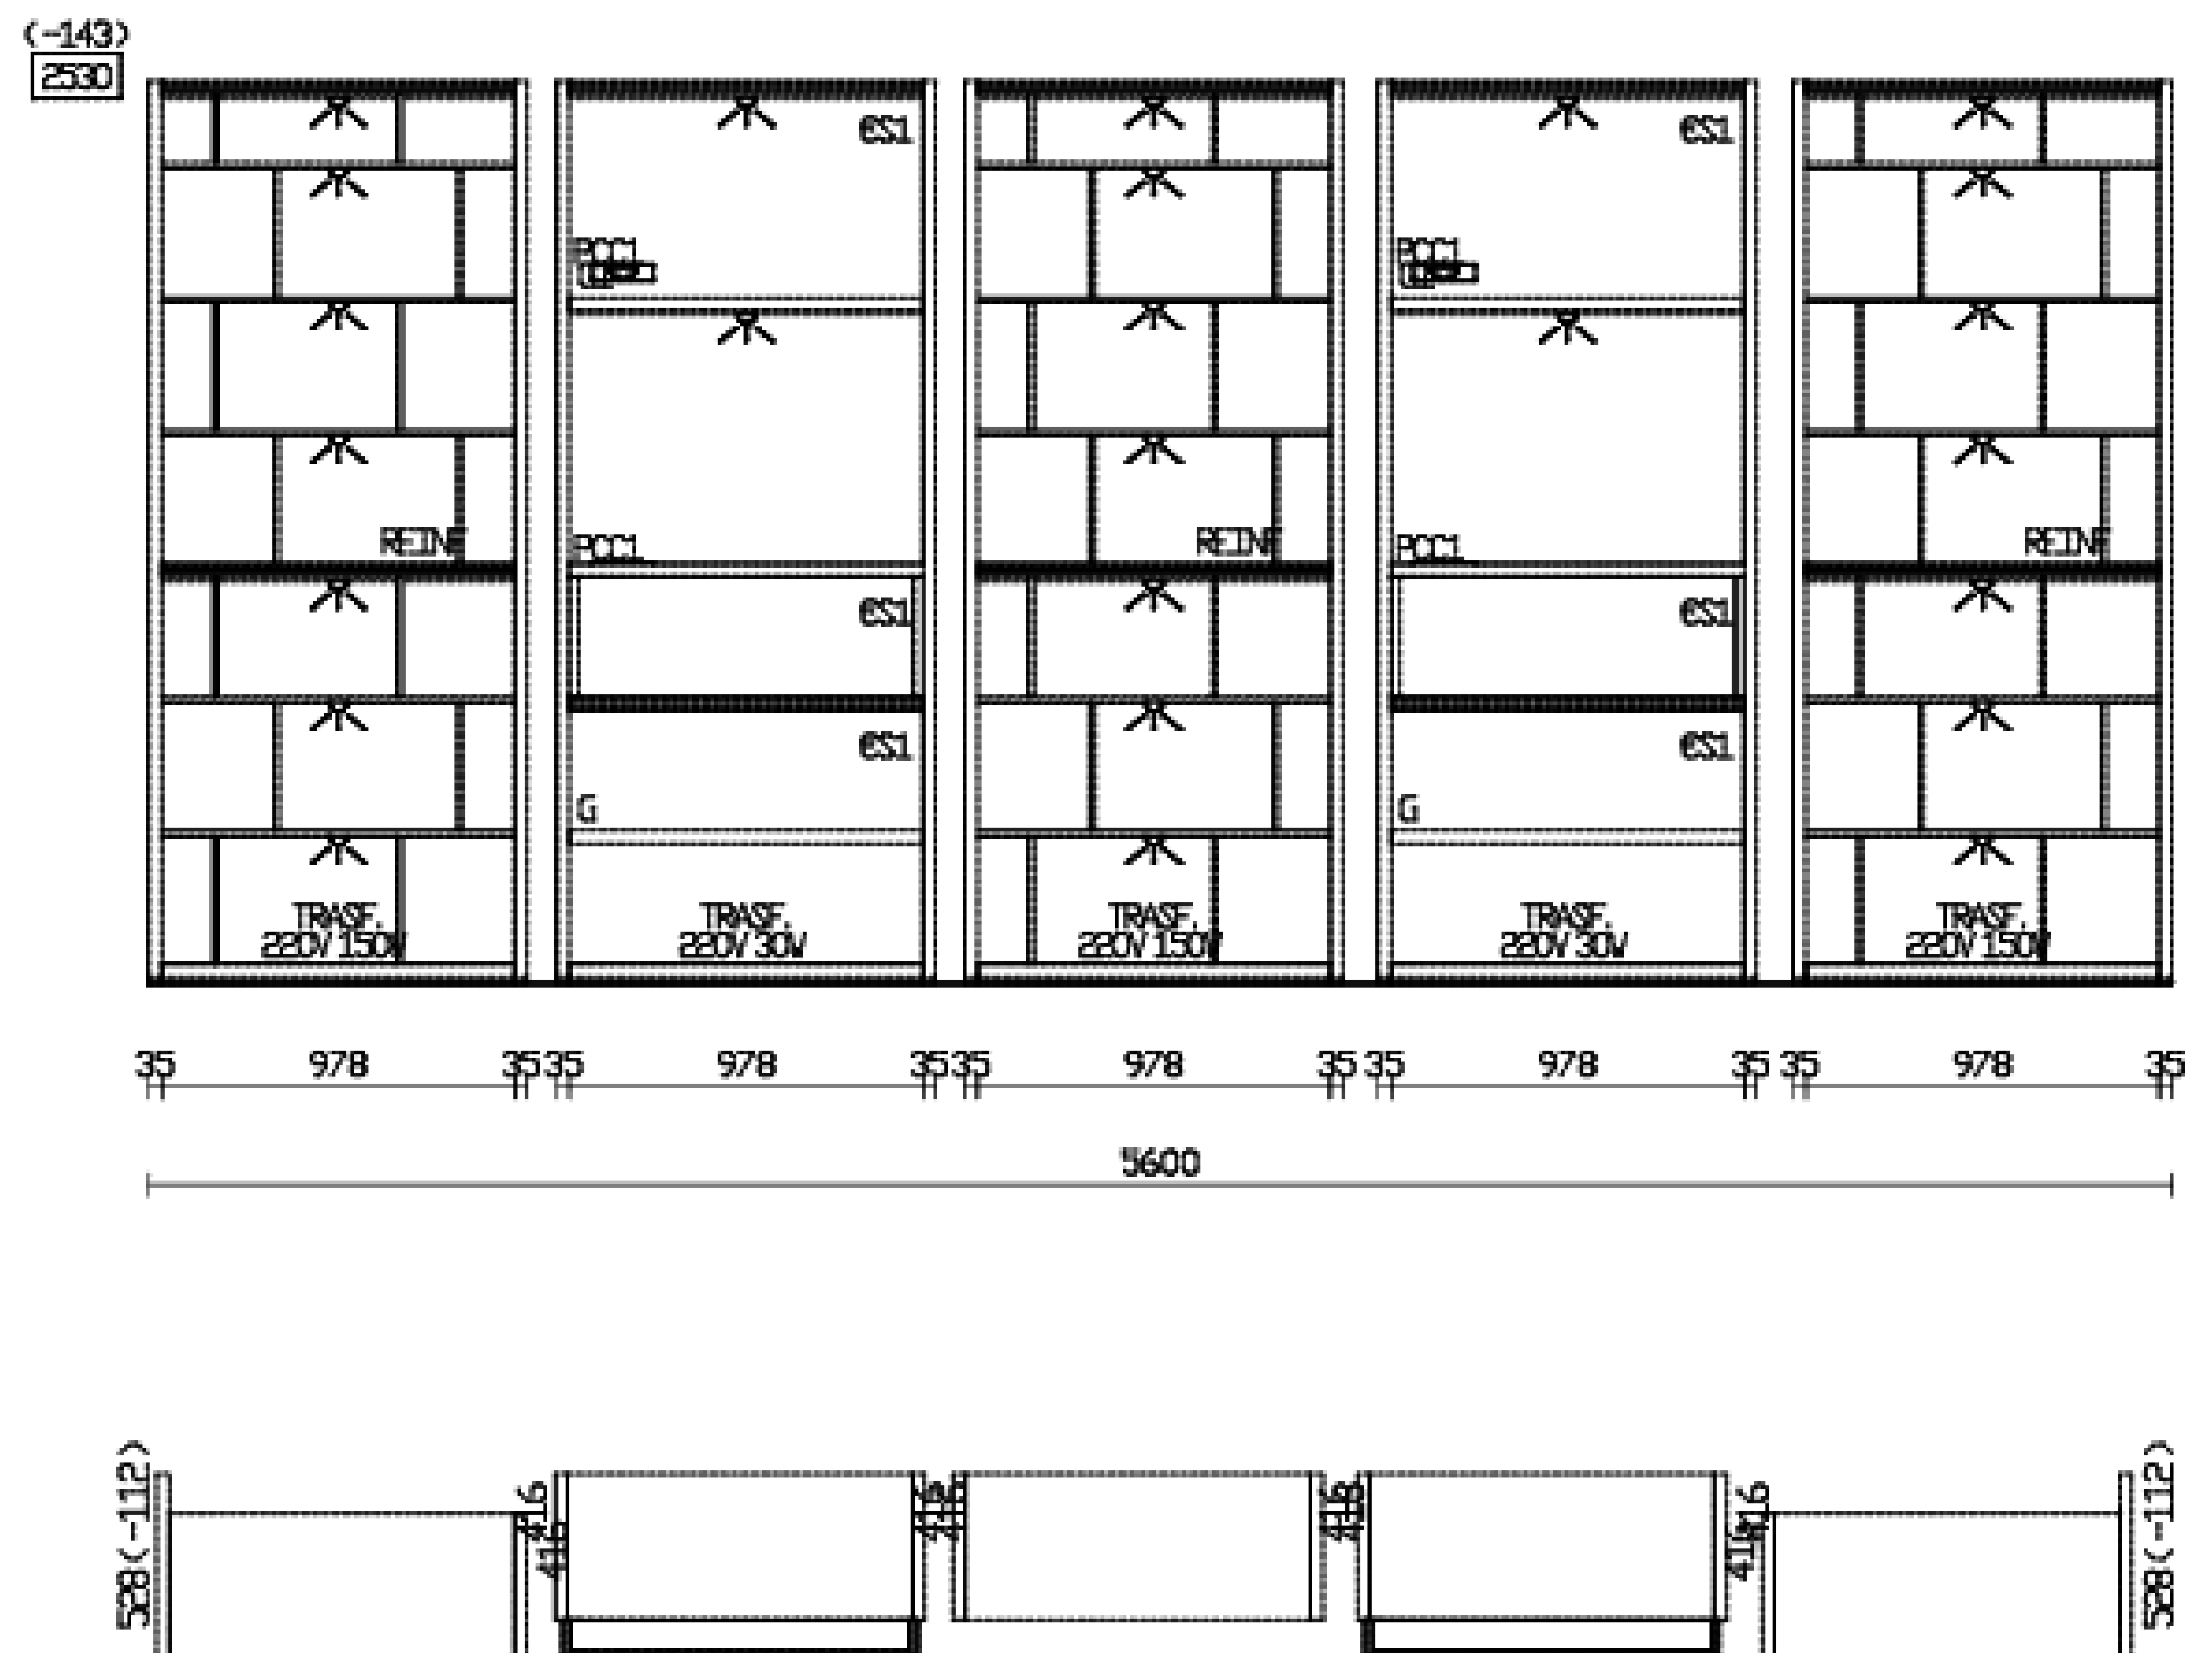

## Wall System

**Dims:** 5240 x 416 x 2673 mmH